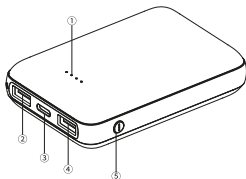

Powerbank W0539 5,000 mAh

User Manual

1. LED indicators
2. Output USB-A 1
3. Input USB-C
4. Output USB-A 2
5. Power button

Specification

Brand	Blue Star
Model	W0539
Capacity	5,000 18.5 Wh
USB-C Input	5v-2.0A
USB-A Output 1	5V-2.0A
USB-A Output 2	5V-2.0A
USB-A Output 1+ USB-A Output 2	5V-2.0A
Cable (included)	USB-A to USB-C (30 cm)

Battery level

Press the power button to check the current battery status via LED indicators.

Battery indicator	Battery level
1 light	20%
2 lights	50%
3 lights	circa 80%
4 lights	100%

Powerbank charging

The powerbank can be charged using a USB cable. Connect it to a power source and to the USB-C port on the powerbank at the same time.

Powerbank W0539 5 000 mAh

Instrukcja obsługi

1. Diody LED
2. Port wyjściowy USB-A 1
3. Port wejściowy USB-C
4. Port wyjściowy USB-A 2
5. Przycisk zasilania
6. Port wejściowy Micro-USB

Specyfikacja

Marka	Blue Star
Model	W0539
Pojemność	5 000 18,5 Wh
USB-C wejście	5V-2.0A
USB-A wyjście 1	5V-2.0A
USB-A wyjście 2	5V-2.0A
USB-A wyjście 1+ USB-A wyjście 2	5V-2.0A
Kabel (dołączony)	USB-A do USB-C (30cm)