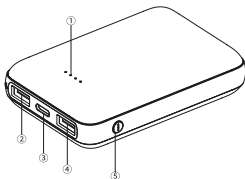

Powerbank W0539 5,000 mAh

User Manual

1. LED indicators
2. Output USB-A 1
3. Input USB-C
4. Output USB-A 2
5. Power button

Specification

Brand	Blue Star
Model	W0539
Capacity	5,000 18.5 Wh
USB-C Input	5v-2.0A
USB-A Output 1	5V-2.0A
USB-A Output 2	5V-2.0A
USB-A Output 1+ USB-A Output 2	5V-2.0A
Cable (included)	USB-A to USB-C (30 cm)

Battery level

Press the power button to check the current battery status via LED indicators.

Battery indicator	Battery level
1 light	20%
2 lights	50%
3 lights	circa 80%
4 lights	100%

Powerbank charging

The powerbank can be charged using a USB cable. Connect it to a power source and to the USB-C port on the powerbank at the same time.

Powerbank W0539 5 000 mAh

Instrukcja obsługi

1. Diody LED
2. Port wyjściowy USB-A 1
3. Port wejściowy USB-C
4. Port wyjściowy USB-A 2
5. Przycisk zasilania
6. Port wejściowy Micro-USB

Specyfikacja

Marka	Blue Star
Model	W0539
Pojemność	5 000 18,5 Wh
USB-C wejście	5V-2.0A
USB-A wyjście 1	5V-2.0A
USB-A wyjście 2	5V-2.0A
USB-A wyjście 1+ USB-A wyjście 2	5V-2.0A
Kabel (dołączony)	USB-A do USB-C (30cm)